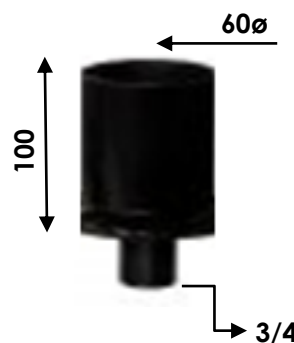

## DIFERENTES ADAPTADORES PARA LUMINARIAS

ADAPTADOR VILLA 3/4-60ø

REF: ADP-3/4-N-60

ADAPTADOR INVERTIDO VILLA 60ø-3/4

REF: ADPINV-60/3/4

RACORD Y TUERCA 3/4 ZINCADO

REF: R-3/4

ADAPTADOR COL.PUNTA 76ø A 60ø

REF: ADP-60-76