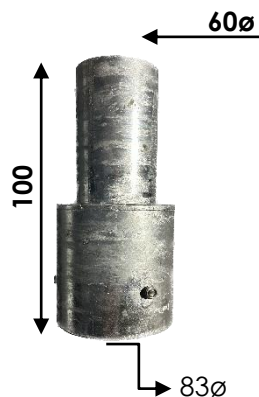

## DIFERENTES ADAPTADORES PARA LUMINARIAS

ADAPTADOR VILLA 3/4-60ø

REF: ADP-3/4-N-60

ADAPTADOR INVERTIDO VILLA 60ø-3/4

REF: ADPINV-60/3/4

RACORD Y TUERCA 3/4 ZINCADO

REF: R-3/4

ADAPTADOR COL.PUNTA 76ø A 60ø

REF: ADP-60-76