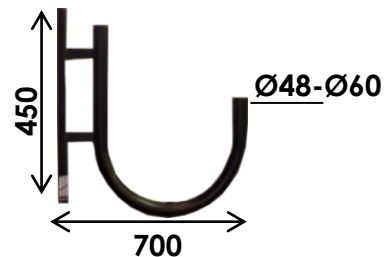

**BRAZO CURVO VALIDO PARA PARED O COLUMNAS.  
DISPONIBLE EN MEDIDAS DE 700m/m.  
GALVANIZADO EN-UNE-1461 PINTADO AL HORNO 200° RAL A ELEGIR POR CLIENTE.  
PESO: 7KG**

**LED**

**GLOBO SEO**