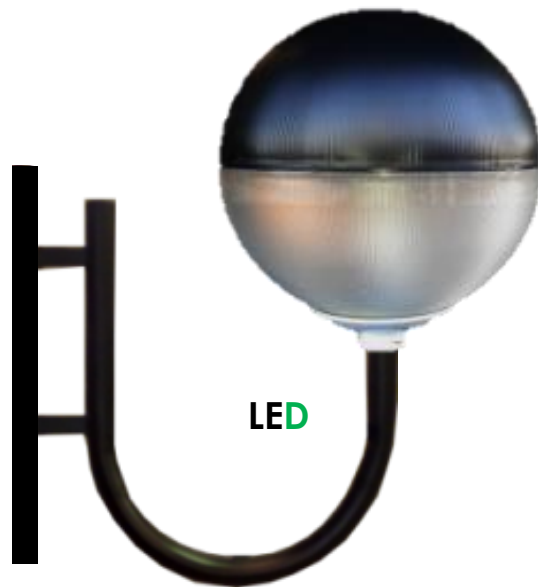

**BRAZO CURVO VALIDO PARA PARED O COLUMNAS.  
DISPONIBLE EN MEDIDAS DE 700m/m.  
GALVANIZADO EN-UNE-1461 PINTADO AL HORNO 200° RAL A ELEGIR POR CLIENTE.  
PESO: 7KG**

**LED**

**GLOBO SEO**

# Alumbrado publico