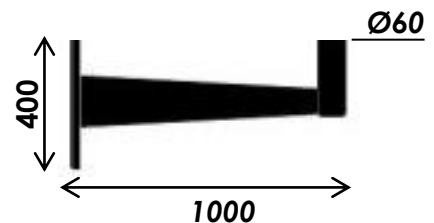

**BRAZO CURVO VALIDO PARA PARED O COLUMNAS.  
DISPONIBLE EN MEDIDAS DE 700m/m-1000m/m  
GALVANIZADO EN-UNE-1461 PINTADO AL HORNO 200° RAL A ELEGIR POR CLIENTE.  
PESO: 7KG**

**LED**

**OPCIONAL  
ESCUDO MUNICIPAL**

**LUMINARIA DIABOLO FUTURE T-020A**