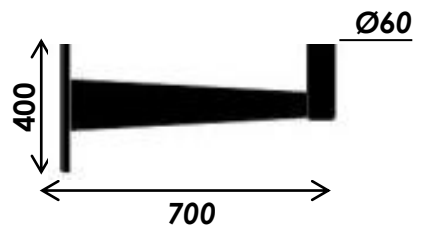

**BRAZO CURVO VALIDO PARA PARED O COLUMNAS.  
DISPONIBLE EN MEDIDAS DE 700m/m-1000m/m  
GALVANIZADO EN-UNE-1461 PINTADO AL HORNO 200° RAL A ELEGIR POR CLIENTE.  
PESO: 7KG**

**LED**

**OPCIONAL  
ESCUDO MUNICIPAL**

**LUMINARIA DIABOLO FUTURE T-020A**