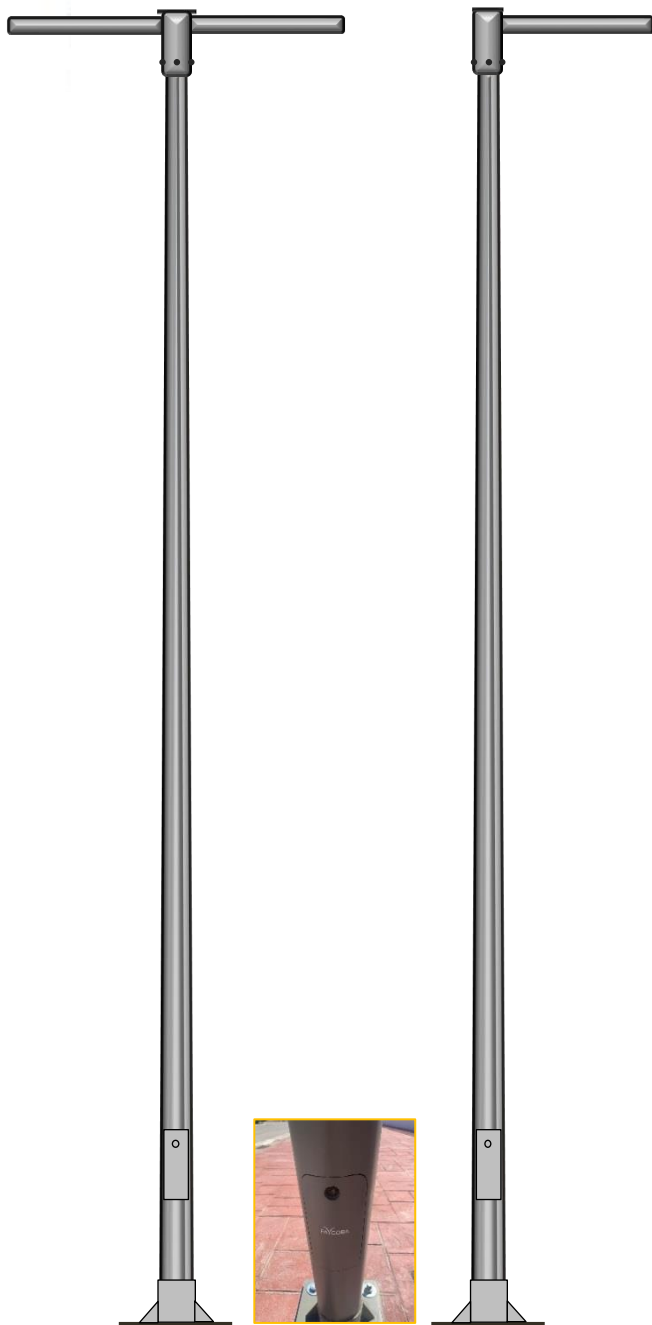

COLUMNA TRONCOCONICA MODELO MIXTA.

FAYCOBA[®]
Alumbrado Público LED
GRANADA-SPAIN
958-420-356
www.faycoba.com

DESCRIPCION

DESCRIPCION:

• **COLUMNA TRONCOCONICA MOD.MIXTA**
FABRICADA EN ACERO S-235 JR DE ALTA CALIDAD.

FABRICADA EN ALTURAS 3M-3,5M-4M-5M-6M 7M-8M-9MTS.

BAJO PEDIDO PUEDE PINTARSE EN CUALQUIER COLOR RAL.

Ref	Alt. m/m	Punta m/m	Placa Base m/m M	Dist. Pernos m/m L	Pernos: m/m
TR-3	3000	60m/m	300x300	215	14x350
TR-3,5	3500	60m/m	300x300	215	14x350
TR-4	4000	60m/m	300x300	215	14x350
TR-5	5000	60m/m	300x300	215	16x350
TR-6	6000	60m/m	300x300	215	18x400
TR-7	7000	60m/m	400x400	285	18x400
TR-8	8000	60m/m	400x400	285	20x500
TR-9	9000	60m/m	400x400	285	22x600

AMPLIA VARIEDAD DE COLORES RAL A ELEJIR

DISTANCIA ENTRE PERNOS
PARA ALTURAS:7MTS-8MTS-9MTS.

DISTANCIA ENTRE PERNOS
PARA ALTURAS:3M-3,5M-4M-5M-6MTS.

COLUMNA TRONCOCONICA -CRUCETAS-

AMPLIA VARIEDAD DE COLORES RAL A ELEJIR

FAYCOBA[®]
Alumbrado publico LED
GRANADA-SPAIN
958-420-356
www.faycoba.com

CRUCETA PROYECTORES U
500M/M-1000M/M-1500M/M

CRUCETAS 2-3-4 LUMINARIAS
DIAMETRO 60Ø-L:500m/m-1000m/m

CRUCETAS RECTANGULAR
LARGO 1MTS=4 PROYECTORES
LARGO 1,5MTS=6 PROYECTORES