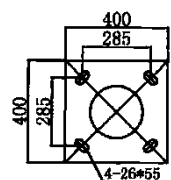

FABRICADA EN ALTURAS 3M-3,5M-4M-5M-6M 7M-8M-9MTS.

BAJO PEDIDO PUEDE PINTARSE EN CUALQUIER COLOR RAL.

Ref	Alt. m/m	Punta m/m	Placa Base m/m M	Dist. Pernos m/m L	Pernos: m/m
TR-3	3000	60m/m	300x300	215	14x350
TR-3,5	3500	60m/m	300x300	215	14x350
TR-4	4000	60m/m	300x300	215	14x350
TR-5	5000	60m/m	300x300	215	16x350
TR-6	6000	60m/m	300x300	215	18x400
TR-7	7000	60m/m	400x400	285	18x400
TR-8	8000	60m/m	400x400	285	20x500
TR-9	9000	60m/m	400x400	285	22x600

AMPLIA VARIEDAD DE COLORES RAL A ELEJIR

DISTANCIA ENTRE PERNOS
PARA ALTURAS:7MTS-8MTS-9MTS.

DISTANCIA ENTRE PERNOS
PARA ALTURAS:3M-3,5M-4M-5M-6MTS.

COLUMNA TRONCOCONICA -CRUCETAS-

AMPLIA VARIEDAD DE COLORES RAL A ELEJIR

CRUCETAS BRAZO 60Ø
100m/m-300m/m-500m/m
1000m/m-1500m/mm

CRUCETAS 3-4 LUMINARIAS
500m/m-1000m/m