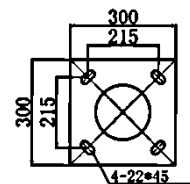

FABRICADA EN ALTURAS 3M-3,5M-4M-5M-6M 7M-8M-9MTS.

BAJO PEDIDO PUEDE PINTARSE EN CUALQUIER COLOR RAL.

Ref	Alt. m/m	Punta m/m	Placa Base m/m M	Dist. Pernos m/m L	Pernos: m/m
TR-3	3000	60m/m	300x300	215	14x350
TR-3,5	3500	60m/m	300x300	215	14x350
TR-4	4000	60m/m	300x300	215	14x350
TR-5	5000	60m/m	300x300	215	16x350
TR-6	6000	60m/m	300x300	215	18x400
TR-7	7000	60m/m	400x400	285	18x400
TR-8	8000	60m/m	400x400	285	20x500
TR-9	9000	60m/m	400x400	285	22x600

AMPLIA VARIEDAD DE COLORES RAL A ELEJIR

DISTANCIA ENTRE PERNOS
PARA ALTURAS:7MTS-8MTS-9MTS.

DISTANCIA ENTRE PERNOS
PARA ALTURAS:3M-3,5M-4M-5M-6MTS.

COLUMNA TRONCOCONICA -CRUCETAS-

AMPLIA VARIEDAD DE COLORES RAL A ELEJIR

CRUCETAS BRAZO 60Ø
100m/m-300m/m-500m/m
1000m/m-1500m/mm

CRUCETAS 3-4 LUMINARIAS
500m/m-1000m/m