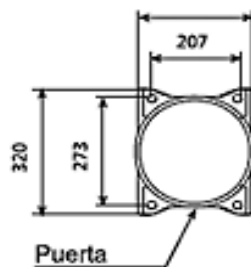

# COLUMNA NARANJO

FAYCOBA®  
Alumbrado Público LED  
GRANADA-SPAIN  
958-420-356  
www.faycoba.com

COLUMNA NARANJO

3,60 METROS

4 METROS

3600/4000

- **DESCRIPCION:** Columna De Estilo Clasico Fabricada En Fundicion Ductil Nodular Grafito Esferoidal, Compuesta Por 3 Piezas: Base Fundicion, Carrete y Fuste Superior.
- **ACABADO:** Pintura Antioxidante Color Negro.
- **FIJACION:** Mediante 4 Pernos Anclaje Acero Zincado Ø14 Ø16
- **CONFORME NORMA: UNE-EN 36118**

## Columna Naranja 3,60mts-4mts

**Conjunto 1:**Columna Naranja 3,60/4mts.  
Con 2 Brazos Villa 0,70cm+ 3 Farol Villa

**Conjunto 2:**Columna Naranja 3,60/4mts.  
Con 2 Brazos Villa 0,70cm+ 2 Farol Villa  
Y Remate Superior Tipo Lanza.