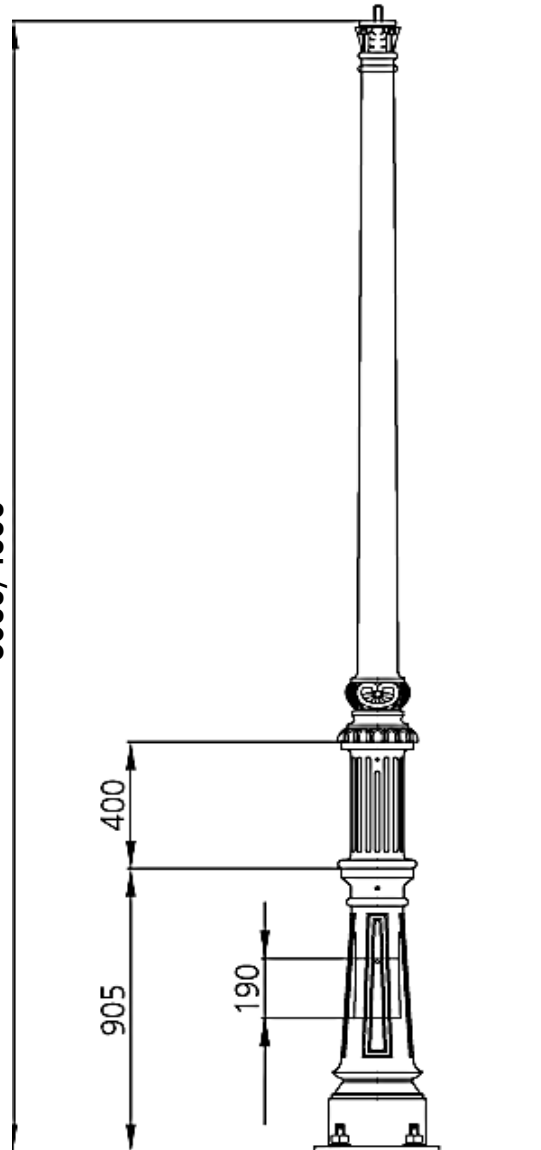

# COLUMNA NARANJO

FAYCOBA®  
Alumbrado Público LED  
GRANADA-SPAIN  
958-420-356  
www.faycoba.com

COLUMNA NARANJO

3,60 METROS

4 METROS

3600/4000

- **DESCRIPCION:** Columna De Estilo Clasico Fabricada En Fundicion Ductil Nodular Grafito Esferoidal, Compuesta Por 3 Piezas: Base Fundicion, Carrete y Fuste Superior.
- **ACABADO:** Pintura Antioxidante Color Negro.
- **FIJACION:** Mediante 4 Pernos Anclaje Acero Zincado Ø14 Ø16
- **CONFORME NORMA: UNE-EN 36118**

## Columna Naranja 3,60mts-4mts

**Conjunto 1:**Columna Naranja 3,60/4mts.  
Con 2 Brazos Villa 0,70cm+ 3 Farol Villa

**Conjunto 2:**Columna Naranja 3,60/4mts.  
Con 2 Brazos Villa 0,70cm+ 2 Farol Villa  
Y Remate Superior Tipo Lanza.

**Conjunto 3:**Columna Naranja 3,60/4mts.  
Con 2 Brazos Fernandino Aluminio  
+3 Farol EcoFernandino 850m/m

**Conjunto 4:**Columna Naranja 3,60/4mts.  
Con 2 Brazos Fernandino Aluminio  
+2 Farol Fernandino 850m/m+Remate Superior.