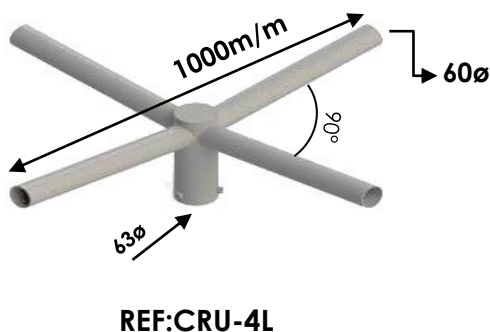

CRUCETA UNIVESAL PARA COLUMNAS.
DISPONIBLE EN MEDIDAS DE:
500m/m-1000m/m,
POSICION HORIZONTAL
FABRICADA EN TUBO ACERO DE 60m/m
GALVANIZADO EN-UNE-1461 .

**CRUCETA 1 LUMINARIA
ALUMINIO REGULABLE**

CRUCETAS 1 LUMINARIA

CRUCETA 2 LUMINARIAS

CRUCETA 2 LUMINARIAS HORQUILLA

CRUCETA 4 LUMINARIAS

CRUCETA 3 LUMINARIAS