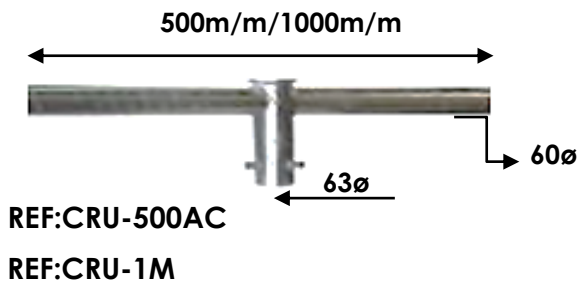

CRUCETA UNIVESAL PARA COLUMNAS.
DISPONIBLE EN MEDIDAS DE:
500m/m-1000m/m,
POSICION HORIZONTAL
FABRICADA EN TUBO ACERO DE 60m/m
GALVANIZADO EN-UNE-1461 .

**CRUCETA 1 LUMINARIA
ALUMINIO REGULABLE**

CRUCETAS 1 LUMINARIA

CRUCETA 2 LUMINARIAS

CRUCETA 2 LUMINARIAS HORQUILLA

CRUCETA 4 LUMINARIAS

CRUCETA 3 LUMINARIAS