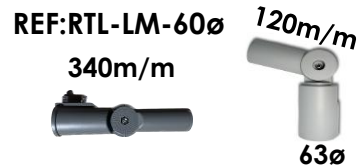

CRUCETA UNIVESAL PARA COLUMNAS.
DISPONIBLE EN MEDIDAS DE:
500m/m-1000m/m,
POSICION HORIZONTAL
FABRICADA EN TUBO ACERO DE 60m/m
GALVANIZADO EN-UNE-1461 .

**CRUCETA 1 LUMINARIA
ALUMINIO REGULABLE**

CRUCETAS 1 LUMINARIA