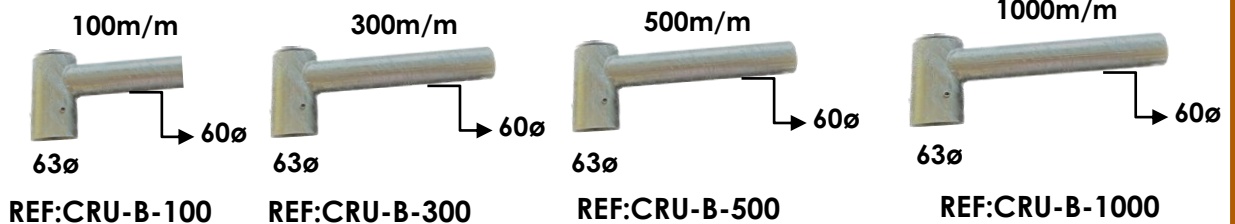

CRUCETA UNIVESAL PARA COLUMNAS.
DISPONIBLE EN MEDIDAS DE:
500m/m-1000m/m,
POSICION HORIZONTAL
FABRICADA EN TUBO ACERO DE 60m/m
GALVANIZADO EN-UNE-1461 .

**CRUCETA 1 LUMINARIA
ALUMINIO REGULABLE**

CRUCETAS 1 LUMINARIA

CRUCETA 2 LUMINARIAS

CRUCETA 2 LUMINARIAS HORQUILLA

CRUCETA 4 LUMINARIAS

CRUCETA 3 LUMINARIAS