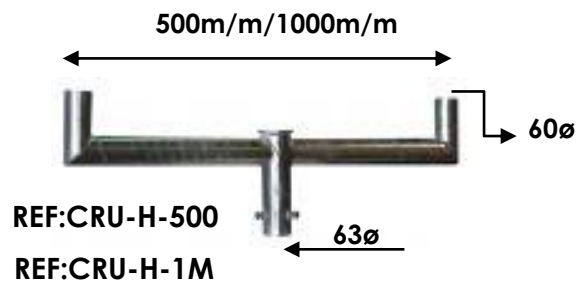

CRUCETA UNIVESAL PARA COLUMNAS.
DISPONIBLE EN MEDIDAS DE:
500m/m-1000m/m,
POSICION HORIZONTAL
FABRICADA EN TUBO ACERO DE 60m/m
GALVANIZADO EN-UNE-1461 .

**CRUCETA 1 LUMINARIA
ALUMINIO REGULABLE**

CRUCETAS 1 LUMINARIA

CRUCETA 2 LUMINARIAS

CRUCETA 2 LUMINARIAS HORQUILLA

CRUCETA 4 LUMINARIAS

CRUCETA 3 LUMINARIAS