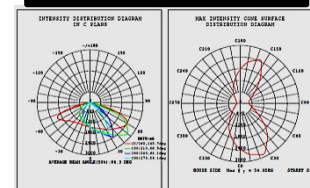

OPTICA LED ASIMETRICA 55°X145°

POTENCIAS	30W	45W	60W	75W	90W	100W	180W
TIPO LED	CREE XTE R4	CREE XTE R4	CREE XTE R4	CREE XTE R4	CREE XTE R4	CREE XTE R4	CREE XTE R4
FLUJO LUM.	4200LM	6300LM	8400LM	10.500LM	12.600LM	14.000LM	25.200LM
COLOR	2200K-3000K 4000K-6000K	2200K-3000K 4000K-6000K	3000K-4000K 6000K	2200K-3000K 4000K-6000K	2200K-3000K 4000K-6000K	3000K-4000K 6000K	3000K-4000K 6000K
CRI	>70Ra	>70Ra	>70Ra	>70Ra	>70Ra	>70Ra	>70Ra
ANG.APERTURA	75°135°/55°X145°	75°135°/55°X145°	75°135°/55°X145°	75°135°/55°X145°	75°135°/55°X145°	75°135°/55°X145°	75°135°/55°X145°
CORRIENTE SALIDA	550mA	550mA	750mA	1400mA	1640mA	1850mA	3280mA
VOLT.SALIDA	40-54V	40-54V	40-54V	40-54V	40-54V	40-54V	40-54V
GRAD.PROTEC.	IP-66	IP-66	IP-66	IP-66	IP-66	IP-66	IP-66
FACTOR POTENCIA	>0,98	>0,98	>0,98	>0,98	>0,98	>0,98	>0,98
IP-DRIVER	IP-67	IP-67	IP-67	IP-67	IP-67	IP-67	IP-67
GARANTIA	5 AÑOS	5 AÑOS	5 AÑOS	5 AÑOS	5 AÑOS	5 AÑOS	5 AÑOS