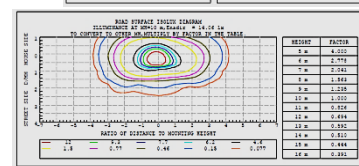

OPTICA LED ASIMETRICA 55°X145°

POTENCIAS	30W	45W	60W	75W	90W	100W	180W
TIPO LED	CREE XTE R4	CREE XTE R4	CREE XTE R4	CREE XTE R4	CREE XTE R4	CREE XTE R4	CREE XTE R4
FLUJO LUM.	4200LM	6300LM	8400LM	10.500LM	12.600LM	14.000LM	25.200LM
COLOR	2200K-3000K 4000K-6000K	2200K-3000K 4000K-6000K	3000K-4000K 6000K	2200K-3000K 4000K-6000K	2200K-3000K 4000K-6000K	3000K-4000K 6000K	3000K-4000K 6000K
CRI	>70Ra	>70Ra	>70Ra	>70Ra	>70Ra	>70Ra	>70Ra
ANG.APERTURA	75°135°/55°X145°	75°135°/55°X145°	75°135°/55°X145°	75°135°/55°X145°	75°135°/55°X145°	75°135°/55°X145°	75°135°/55°X145°
CORRIENTE SALIDA	550mA	550mA	750mA	1400mA	1640mA	1850mA	3280mA
VOLT.SALIDA	40-54V	40-54V	40-54V	40-54V	40-54V	40-54V	40-54V
GRAD.PROTEC.	IP-66	IP-66	IP-66	IP-66	IP-66	IP-66	IP-66
FACTOR POTENCIA	>0,98	>0,98	>0,98	>0,98	>0,98	>0,98	>0,98
IP-DRIVER	IP-67	IP-67	IP-67	IP-67	IP-67	IP-67	IP-67
GARANTIA	5 AÑOS	5 AÑOS	5 AÑOS	5 AÑOS	5 AÑOS	5 AÑOS	5 AÑOS