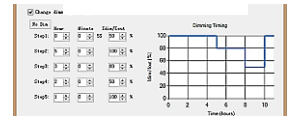

URA D-21H LED

URA D-21H LED

HIGH EFFICIENCY
140LM-W

CREE

Cree® XLamp®

CREE

- Material: Inyección De Aluminio.
- Dimensiones: 733X530mm
- Acabado: Al Horno Oxiron Negro Ral 9005
- Recomendable Alturas De 3-10 mts..
- Potencia Led: 30W-45W-60W-75W-90W-100W-180W.
- Potencia Entrada: 110V-240V/50-60Hz
- Tipo Led: CREE XTE R4-24Led, s-48Led, s
- Driver IP67-Opcional Regulable 1,10v.
- Opcional: Protector Sobretensiones 10kv.
- Nivel: IP66 IK10 – Lumen: 140lm-w
- Clase Electrica: Clase II ■ Vida Led: 100.000H.
- NORMA: UNE EN 60598-1/2-3 H L80-B10

URA D-21H LED CREE XTE R4 30W 45W-60W-75W-90W-100W-180W

OPCIONAL DRIVER REGULABLE 1.10V 0 REGULACION PROGRAMABLE.

OPTICA LED VIARIO 75°X135°

■ DISPONIBLES A ELEGIR 2 TIPOS DE OPTICAS.
OPTICA SIMETRICA: IDEAL PARA LA INSTALACION A BAJA Y MEDIA ALTURA DE 3 A 7MTS. PROYECTANDO LA EMISION DE LUZ 75° HACIA LA CALZADA Y 135° HACIA IZQUIERDA Y DERECHA. RECOMENDABLE PARA PLAZAS Y ZONAS PEATONALES, AVENIDAS.

■ OPTICA ASIMETRICA: IDEAL PARA ALTURAS DE 6 A 10MTS. PROYECTANDO LA EMISION DE LUZ 55° HACIA LA CALZADA Y 145° DE IZQUIERDA Y DERECHA. RECOMENDABLE PARA CONSEGUIR UNA AMPLIA DISTANCIA ENTRE PUNTOS DE LUZ Y GRANDE AVENIDAS.