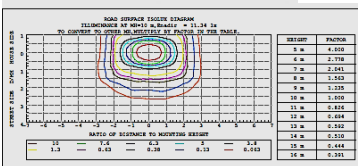

URA D-21H LED

URA D-21H LED

HIGH EFFICIENCY
140LM-W

CREE

Cree® XLamp®

CREE

- Material: Inyección De Aluminio.
- Dimensiones: 733X530mm
- Acabado: Al Horno Oxiron Negro Ral 9005
- Recomendable Alturas De 3-10 mts..
- Potencia Led: 30W-45W-60W-75W-90W-100W-180W.
- Potencia Entrada: 110V-240V/50-60Hz
- Tipo Led: CREE XTE R4-24Led, s-48Led, s
- Driver IP67-Opcional Regulable 1,10v.
- Opcional: Protector Sobretensiones 10kv.
- Nivel: IP66 IK10 – Lumen: 140lm-w
- Clase Electrica: Clase II ■ Vida Led: 100.000H.
- NORMA: UNE EN 60598-1/2-3 H L80-B10

URA D-21H LED CREE XTE R4 30W 45W-60W-75W-90W-100W-180W

OPCIONAL DRIVER REGULABLE 1.10V 0 REGULACION PROGRAMABLE.

OPTICA LED VIARIO 75°X135°

■ DISPONIBLES A ELEGIR 2 TIPOS DE OPTICAS.
OPTICA SIMETRICA: IDEAL PARA LA INSTALACION A BAJA Y MEDIA ALTURA DE 3 A 7MTS. PROYECTANDO LA EMISION DE LUZ 75° HACIA LA CALZADA Y 135° HACIA IZQUIERDA Y DERECHA. RECOMENDABLE PARA PLAZAS Y ZONAS PEATONALES, AVENIDAS.

■ OPTICA ASIMETRICA: IDEAL PARA ALTURAS DE 6 A 10MTS. PROYECTANDO LA EMISION DE LUZ 55° HACIA LA CALZADA Y 145° DE IZQUIERDA Y DERECHA. RECOMENDABLE PARA CONSEGUIR UNA AMPLIA DISTANCIA ENTRE PUNTOS DE LUZ Y GRANDE AVENIDAS.