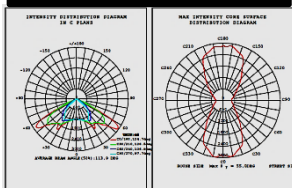

URA D-21H LED

URA D-21H LED

HIGH EFFICIENCY
140LM-W

CREE

Cree® XLamp®

CREE

- Material: Inyección De Aluminio.
- Dimensiones: 733X530mm
- Acabado: Al Horno Oxiron Negro Ral 9005
- Recomendable Alturas De 3-10 mts..
- Potencia Led: 30W-45W-60W-75W-90W-100W-180W.
- Potencia Entrada: 110V-240V/50-60Hz
- Tipo Led: CREE XTE R4-24Led, s-48Led, s
- Driver IP67-Opcional Regulable 1,10v.
- Opcional: Protector Sobretensiones 10kv.
- Nivel: IP66 IK10 – Lumen: 140lm-w
- Clase Electrica: Clase II ■ Vida Led: 100.000H.
- NORMA: UNE EN 60598-1/2-3 H L80-B10

URA D-21H LED CREE XTE R4 30W 45W-60W-75W-90W-100W-180W

OPCIONAL DRIVER REGULABLE 1.10V 0 REGULACION PROGRAMABLE.

OPTICA LED VIARIO 75°X135°

■ DISPONIBLES A ELEGIR 2 TIPOS DE OPTICAS.
OPTICA SIMETRICA: IDEAL PARA LA INSTALACION A BAJA Y MEDIA ALTURA DE 3 A 7MTS. PROYECTANDO LA EMISION DE LUZ 75° HACIA LA CALZADA Y 135° HACIA IZQUIERDA Y DERECHA. RECOMENDABLE PARA PLAZAS Y ZONAS PEATONALES, AVENIDAS.

■ OPTICA ASIMETRICA: IDEAL PARA ALTURAS DE 6 A 10MTS. PROYECTANDO LA EMISION DE LUZ 55° HACIA LA CALZADA Y 145° DE IZQUIERDA Y DERECHA. RECOMENDABLE PARA CONSEGUIR UNA AMPLIA DISTANCIA ENTRE PUNTOS DE LUZ Y GRANDE AVENIDAS.