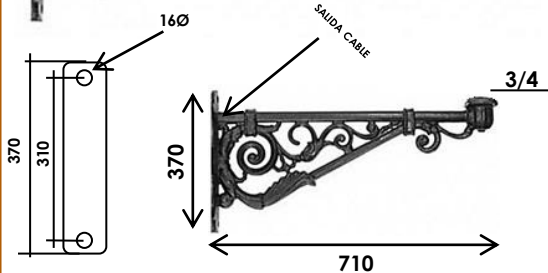

BRAZO VILLA

ECOVILLA LED

MATERIAL: FUNDICION DUCTIL O ALUMINIO

MEDIDAS: 710X370m/m

PESO: 12KG HIERRO – 4KG ALUMINIO

FIJACION: 3/4 GAS

TERMINACION: PINTURA DE ALTA CALIDAD, ANTICORROSION NEGRO SATINADO.

BRAZO FERNANDINO

ECOFERNANDINO LED

MATERIAL: FUNDICION ALUMINIO

MEDIDAS: 700X650m/m

PESO: 7KG ALUMINIO

FIJACION: 3/4 GAS

TERMINACION: PINTURA DE ALTA CALIDAD, ANTICORROSION NEGRO SATINADO.

**BRAZO SUSPENDIDO VALIDO PARA PARED
O COLUMNAS.
FUNDICION ALUMINIO.
DISPONIBLE EN MEDIDAS DE 650mm
POSICION INVERTIDO A ROSCA 3/4
PESO: 4kg**

LED

**BRAZO FERNANDINO SUSPENDIDO
CON FAROL ECOFERNANDINO**

**BRAZO FERNANDINO SUSPENDIDO
CON FAROL VILLA**

ECOFERNANDINO

VILLA

**BRAZO SUSPENDIDO VALIDO PARA PARED
O COLUMNAS.
FUNDICION ALUMINIO.
DISPONIBLE EN MEDIDAS DE 650mm
POSICION INVERTIDO A ROSCA 3/4
PESO: 4kg**