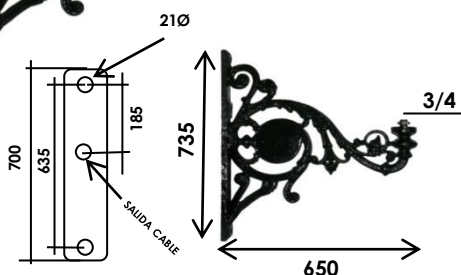

BRAZO VILLA

ECOVILLA LED

MATERIAL: FUNDICION DUCTIL O ALUMINIO

MEDIDAS: 710X370m/m

PESO: 12KG HIERRO – 4KG ALUMINIO

FIJACION: 3/4 GAS

TERMINACION: PINTURA DE ALTA CALIDAD, ANTICORROSION NEGRO SATINADO.

BRAZO FERNANDINO

ECOFERNANDINO LED

MATERIAL: FUNDICION ALUMINIO

MEDIDAS: 700X650m/m

PESO: 7KG ALUMINIO

FIJACION: 3/4 GAS

TERMINACION: PINTURA DE ALTA CALIDAD, ANTICORROSION NEGRO SATINADO.

**BRAZO SUSPENDIDO VALIDO PARA PARED
O COLUMNAS.
FUNDICION ALUMINIO.
DISPONIBLE EN MEDIDAS DE 650mm
POSICION INVERTIDO A ROSCA 3/4
PESO: 4kg**

LED

**BRAZO FERNANDINO SUSPENDIDO
CON FAROL ECOFERNANDINO**

**BRAZO FERNANDINO SUSPENDIDO
CON FAROL VILLA**

ECOFERNANDINO

VILLA

**BRAZO SUSPENDIDO VALIDO PARA PARED
O COLUMNAS.
FUNDICION ALUMINIO.
DISPONIBLE EN MEDIDAS DE 650mm
POSICION INVERTIDO A ROSCA 3/4
PESO: 4kg**