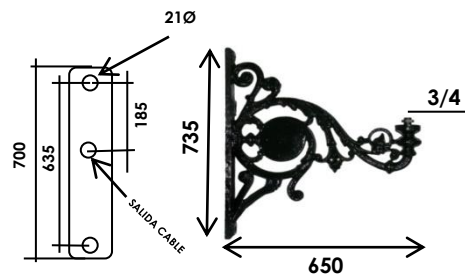

BRAZO VILLA

ECOVILLA LED

MATERIAL: FUNDICION DUCTIL O ALUMINIO

MEDIDAS: 710X370m/m

PESO: 12KG HIERRO – 4KG ALUMINIO

FIJACION: 3/4 GAS

TERMINACION: PINTURA DE ALTA CALIDAD, ANTICORROSION NEGRO SATINADO.

BRAZO FERNANDINO

ECOFERNANDINO LED

MATERIAL: FUNDICION ALUMINIO

MEDIDAS: 700X650m/m

PESO: 7KG ALUMINIO

FIJACION: 3/4 GAS

TERMINACION: PINTURA DE ALTA CALIDAD, ANTICORROSION NEGRO SATINADO.

**BRAZO SUSPENDIDO VALIDO PARA PARED
O COLUMNAS.
FUNDICION ALUMINIO.
DISPONIBLE EN MEDIDAS DE 650mm
POSICION INVERTIDO A ROSCA 3/4
PESO: 4kg**

LED

**BRAZO FERNANDINO SUSPENDIDO
CON FAROL ECOFERNANDINO**

**BRAZO FERNANDINO SUSPENDIDO
CON FAROL VILLA**

ECOFERNANDINO

VILLA

**BRAZO SUSPENDIDO VALIDO PARA PARED
O COLUMNAS.
FUNDICION ALUMINIO.
DISPONIBLE EN MEDIDAS DE 650mm
POSICION INVERTIDO A ROSCA 3/4
PESO: 4kg**