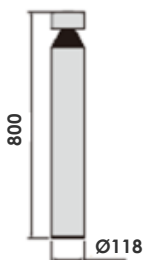

# REF:C-143

**C-13**

**LED**

**INY.ALUMINIO**

**42LED,S**

**■C-13LED-H80B  
10W-SMD-600Lm**

**BALIZAS EXTERIOR**

**FAYCOBA**  
Alumbrado publico LED

**REF:C-13**

**C-13A**

**LED**

**INY.ALUMINIO**

**56 LED,S**

**■C-13A  
12W-SMD-760Lm**

**BALIZAS EXTERIOR**

**FAYCOBA**  
Alumbrado publico LED