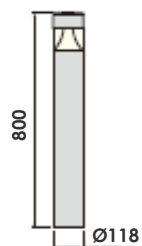

# REF:C-143

**C-13**

**LED**

**INY.ALUMINIO**

**42LED,S**

**■C-13LED-H80B  
10W-SMD-600Lm**

**BALIZAS EXTERIOR**

**FAYCOBA**  
Alumbrado publico LED

**REF:C-13**

**C-13A**

**LED**

**INY.ALUMINIO**

**56 LED,S**

**■C-13A  
12W-SMD-760Lm**

**BALIZAS EXTERIOR**

**FAYCOBA**  
Alumbrado publico LED