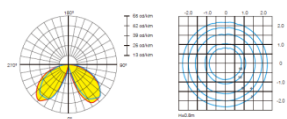

**REF:C-13**

**C-13A**

**LED**

**INY.ALUMINIO**

**56 LED,S**

**■C-13A  
12W-SMD-760Lm**

**BALIZAS EXTERIOR**

**FAYCOBA**  
Alumbrado publico LED