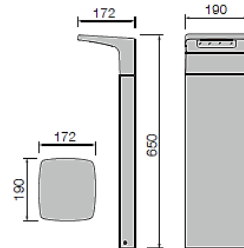

## BALIZAS EXTERIOR

**FAYCOBA**  
Alumbrado publico LED

NEW

INY.ALUMINIO

50LED,S

■C-142LED  
12W-SMD-720Lm

LED

■C-142SLED  
5,6W/0,4w  
SMD-320Lm