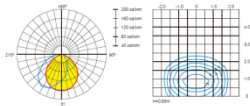

## BALIZAS EXTERIOR

**FAYCOBA**  
Alumbrado publico LED

NEW

INY.ALUMINIO

50LED,S

■C-142LED  
12W-SMD-720Lm

LED

■C-142SLED  
5,6W/0,4w  
SMD-320Lm