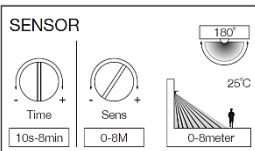

## BALIZAS EXTERIOR

**FAYCOBA**  
Alumbrado publico LED

NEW

INY.ALUMINIO

50LED,S

■C-142LED  
12W-SMD-720Lm

LED

■C-142SLED  
5,6W/0,4w  
SMD-320Lm