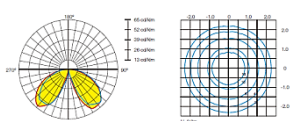

# REF:C-143

**C-13**

**LED**

**INY.ALUMINIO**

**42LED,S**

**■C-13LED-H80B  
10W-SMD-600Lm**

**BALIZAS EXTERIOR**

**FAYCOBA**  
Alumbrado publico LED