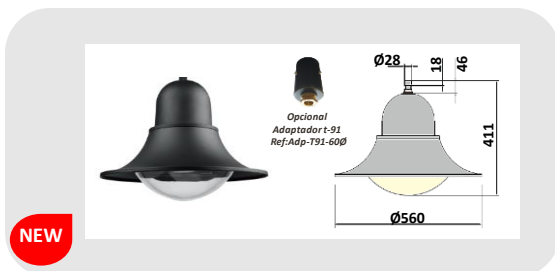

BRAZO PARED MOD.PESCADOR
RAL 9005 NEGRO+F.ECOFERNANDINO

NEW

TONALIDADES LED 2200K/3000K/4000K/6000K

Ref	LARGO m/m	Punta m/m	Placa Base m/m
BRZ-PESCADOR-700	700m/m	60m/m-3/4	420m/m

LUMINARIA T-91 PESCADOR
LED 30W-45W-60W