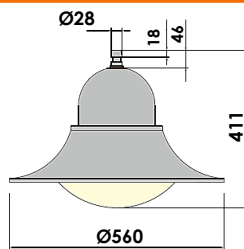

*BRAZO CURVO VALIDO PARA PARED O COLUMNAS.
DISPONIBLE EN MEDIDAS DE 700m/m
POSICION SUSPENDIDO.
GALVANIZADO EN-UNE-1461 PINTADO AL HORNO 200° RAL A ELEGIR POR CLIENTE.
PESO: 7KG*

LED

**OPCIONAL
ESCUDO MUNICIPAL**

LED

CREE ⇄

T-91 PESCADOR

STREET LIGHT

BRAZO VENECIA

BRAZO VENECIA
700M/M-1000M/M

DESCRIPCION:

BRAZO CURVO VALIDO PARA PARED O COLUMNAS.
CON REFUERZO CARTABON DE 4m/m
DISPONIBLE EN MEDIDAS DE 700m/m-1000m/m.
POSICION: SUPENDIDO.
GALVANIZADO EN-UNE-1461 PINTADO AL HORNO RAL A ELEGIR POR EL CLIENTE.
PESO: 7KG

BRAZO CALIPSO

BRAZO CALIPSO
700M/M-1000M/M

DESCRIPCION:

BRAZO CURVO VALIDO PARA PARED O COLUMNAS.
DISPONIBLE EN MEDIDAS DE 700m/m-1000m/m.
POSICION: SUPENDIDO
GALVANIZADO EN-UNE-1461 PINTADO AL HORNO RAL A ELEGIR POR EL CLIENTE.
PESO: 5KG