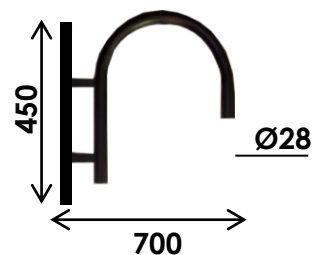

*BRAZO CURVO VALIDO PARA PARED O COLUMNAS.
DISPONIBLE EN MEDIDAS DE 700m/m
POSICION SUSPENDIDO.
GALVANIZADO EN-UNE-1461 PINTADO AL HORNO 200° RAL A ELEGIR POR CLIENTE.
PESO: 7KG*

LED

**OPCIONAL
ESCUDO MUNICIPAL**

LED

CREE ⇄

T-91 PESCADOR

STREET LIGHT

BRAZO VENECIA

BRAZO VENECIA
700M/M-1000M/M

DESCRIPCION:

BRAZO CURVO VALIDO PARA PARED O COLUMNAS.
CON REFUERZO CARTABON DE 4m/m
DISPONIBLE EN MEDIDAS DE 700m/m-1000m/m.
POSICION: SUPENDIDO.
GALVANIZADO EN-UNE-1461 PINTADO AL HORNO RAL A ELEGIR POR EL CLIENTE.
PESO: 7KG

BRAZO CALIPSO

BRAZO CALIPSO
700M/M-1000M/M

DESCRIPCION:

BRAZO CURVO VALIDO PARA PARED O COLUMNAS.
DISPONIBLE EN MEDIDAS DE 700m/m-1000m/m.
POSICION: SUPENDIDO
GALVANIZADO EN-UNE-1461 PINTADO AL HORNO RAL A ELEGIR POR EL CLIENTE.
PESO: 5KG