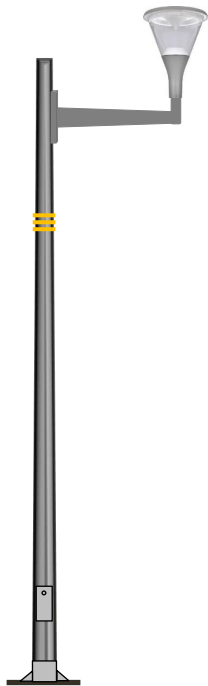

BRAZO PREMIUN 700/1000m/m

BRAZO ACARTELADO VALIDO PARA PARED O COLUMNAS.
 DISPONIBLE EN MEDIDAS DE 700m/m-1000m/m
 GALVANIZADO EN-UNE-1461 PINTURA EPOXI 2 COMPONENTES
 MEDIANTE EQUIPO ELECTROSTATICO LS200
 RAL ESTÁNDAR 9005 NEGRO MATE.
 POSIBILIDAD DE OTROS COLORES RAL "CONSULTAR"
 PESO: 5,50KG
 MATERIAL:ACERO S-235JR
 CONFORME NORMA:EN-UNE 10025/EN-UNE 40-5

FAYCOBA
 ALUMBRADO PUBLICO

COLUMNA DOBLE TR2-INCA
 AROS YELLOW

COLUMNA SIMPLE TR-FUTURE

COLUMNA DOBLE TR1-FUTURE

COLUMNA DOBLE TR2-INCA
 AROS YELLOW

BRAZO PREMIUN+INCA T-190A
 RAL 9007

BRAZO PREMIUN+SETEC T-190B
 RAL 9007

BRAZO PREMIUN+DIABOLO FUTURE
 700MM

BRAZO PREMIUN+T-050 LED
 RAL 9007

BRAZO PREMIUN+T-91 LED
 RAL 9005 MATE

BRAZO PREMIUN+DIABOLO FUTURE
 1000MM

Ref	LARGO m/m	Punta m/m	Placa Base m/m
BRZ-PREM-700	700m/m	60m/m	400m/m
BRZ-PREM-1000	1000m/m	60m/m	400m/m

TONALIDADES LED 2200K/3000K/4000K/6000K

LUMINARIA FUTURE T-020A
 LED 30W-45W-60W