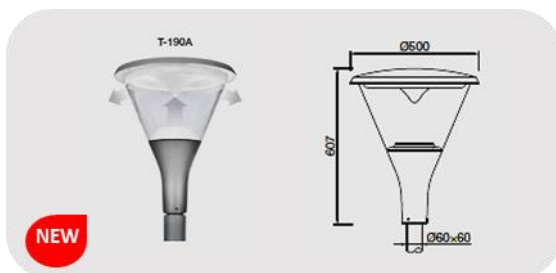

BRAZO PREMIUN 700/1000m/m

BRAZO ACARTELADO VALIDO PARA PARED O COLUMNAS.
 DISPONIBLE EN MEDIDAS DE 700m/m-1000m/m
 GALVANIZADO EN-UNE-1461 PINTURA EPOXI 2 COMPONENTES
 MEDIANTE EQUIPO ELECTROSTATICO LS200
 RAL ESTÁNDAR 9005 NEGRO MATE.
 POSIBILIDAD DE OTROS COLORES RAL "CONSULTAR"
 PESO: 5,50KG
 MATERIAL:ACERO S-235JR
 CONFORME NORMA:EN-UNE 10025/EN-UNE 40-5

FAYCOBA
 ALUMBRADO PUBLICO

COLUMNA DOBLE TR2-INCA
 AROS YELLOW

COLUMNA SIMPLE TR-FUTURE

COLUMNA DOBLE TR1-FUTURE

COLUMNA DOBLE TR2-INCA
 AROS YELLOW

BRAZO PREMIUN+INCA T-190A
 RAL 9007

BRAZO PREMIUN+SETEC T-190B
 RAL 9007

BRAZO PREMIUN+DIABOLO FUTURE
 700MM

BRAZO PREMIUN+T-050 LED
 RAL 9007

BRAZO PREMIUN+T-91 LED
 RAL 9005 MATE

BRAZO PREMIUN+DIABOLO FUTURE
 1000MM

Ref	LARGO m/m	Punta m/m	Placa Base m/m
BRZ-PREM-700	700m/m	60m/m	400m/m
BRZ-PREM-1000	1000m/m	60m/m	400m/m