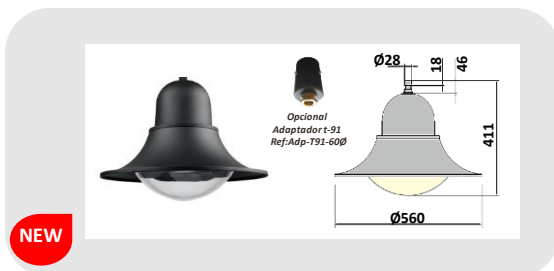

Ref	LARGO m/m	Punta m/m	Placa Base m/m
BRZ-VENECIA-700	700m/m	60m/m-3/4	380m/m
BRZ-VENECIA-1000	1000m/m	60m/m-3/4	380m/m

LUMINARIA T-91 PESCADOR LED
LED 30W-45W-60W

TONALIDADES LED 2200K/3000K/4000K/6000K