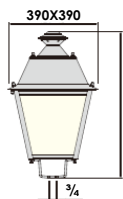

Opcional
Difusores Metacrilato
Incoloro, Hielo, Opal, Lagrimado
¡¡Consultar¡¡