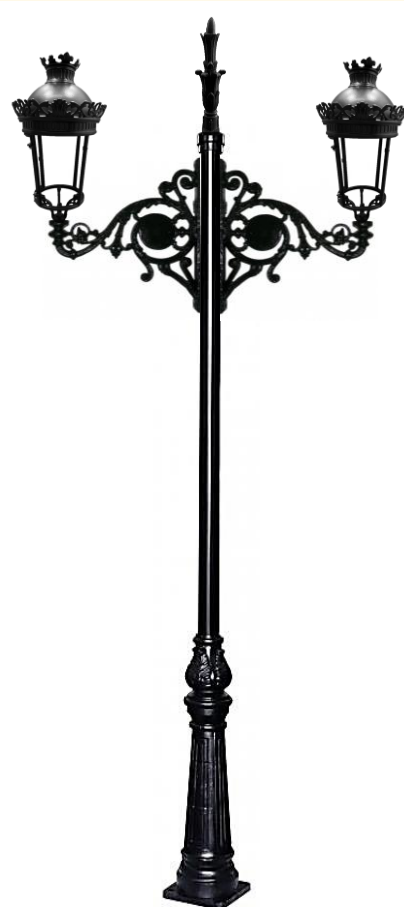

COLUMNA CARTUJA SEMIFUNDICION

• **APLICACIONES:**
COLUMNA RECOMENDADA PARA ZONAS RESIDENCIALES, ZONAS PEATONALES, CENTROS HISTORICOS Y RECINTOS DE COMUNIDADES.

• **MATERIAL BASE:**
FUNDICION DUCTIL NODULAR GRAFITO ESFEROIDAL DE ALTA CALIDAD, MAYOR DUREZA Y RESISTENCIA A LA FATIGA.
IMPRIMACION ANTIOXIDANTE
Y ACABADO RAL 9005 NEGRO EPOXY 2 COMPONENTES.
MEDIANTE EQUIPO ELECTROSTATICO LS200.

• **CARACTERISTICAS:**
COLUMNAS DE ESTILO CLASICO, FABRICADA EN FUNDICION DUCTIL, COMPUESTA POR BASE FUNDICION DUCTIL Y LARGERO ACERO S-235JR CONFORME NORMA UNE EN-10025.

- ALTURAS TOTAL DE 3000-3200-3500-3700-4000m/m
- CONFORME NORMA: UNE-EN 36118
- FIJACION: MEDIANTE 4 PERNOS ANCLAJE ACERO ZINCADO S-235JR Ø14

FAYCOBA SE RESERVA EL DERECHO A REALIZAR ALGUNOS CAMBIOS SIN PREVIO AVISO

TONALIDADES LED 2200K/3000K/4000K/6000K

COLUMNA CARTUJA SEMIFUNDICION

Conjunto 1:Columna Cartuja
Con 2 Brazos Villa+ 3 Farol Villa LED

Conjunto 2:Columna Cartuja
Con 2 Brazos Villa+ 2 Farol Villa LED
Y Remate Superior Tipo Lanza 70Cm

Conjunto 3:Columna Cartuja
Con 2 Brazos Fernandino Aluminio
+3 Farol Palacete 650m/m LED

Conjunto 4:Columna Cartuja
Con 2 Brazos Fernandino Aluminio+
2 Farol Palacete 650m/m LED+Remate Lanza70Cm