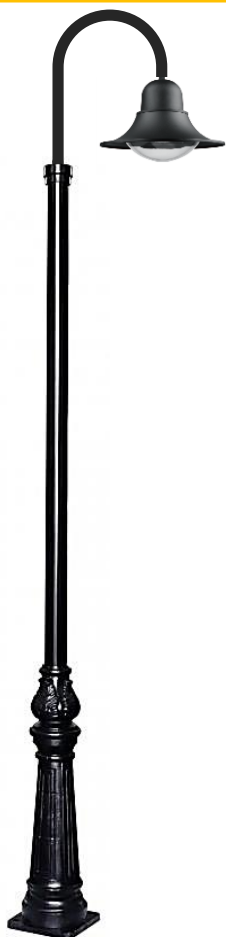

COLUMNA CARTUJA SEMIFUNDICION

• **APLICACIONES:**
COLUMNA RECOMENDADA PARA ZONAS RESIDENCIALES, ZONAS PEATONALES, CENTROS HISTORICOS Y RECINTOS DE COMUNIDADES.

• **MATERIAL BASE:**
FUNDICION DUCTIL NODULAR GRAFITO ESFEROIDAL DE ALTA CALIDAD, MAYOR DUREZA Y RESISTENCIA A LA FATIGA.
IMPRIMACION ANTIOXIDANTE
Y ACABADO RAL 9005 NEGRO EPOXY 2 COMPONENTES.
MEDIANTE EQUIPO ELECTROSTATICO LS200.

• **CARACTERISTICAS:**
COLUMNAS DE ESTILO CLASICO, FABRICADA EN FUNDICION DUCTIL, COMPUESTA POR BASE FUNDICION DUCTIL Y LARGERO ACERO S-235JR CONFORME NORMA UNE EN-10025.

- ALTURAS TOTAL DE 3000-3200-3500-3700-4000m/m
- CONFORME NORMA: UNE-EN 36118
- FIJACION: MEDIANTE 4 PERNOS ANCLAJE ACERO ZINCADO S-235JR Ø14

FAYCOBA SE RESERVA EL DERECHO A REALIZAR ALGUNOS CAMBIOS SIN PREVIO AVISO

TONALIDADES LED 2200K/3000K/4000K/6000K

COLUMNA CARTUJA SEMIFUNDICION

Conjunto 1:Columna Cartuja
Con 2 Brazos Villa+ 3 Farol Villa LED

Conjunto 2:Columna Cartuja
Con 2 Brazos Villa+ 2 Farol Villa LED
Y Remate Superior Tipo Lanza 70Cm

Conjunto 3:Columna Cartuja
Con 2 Brazos Fernandino Aluminio
+3 Farol Palacete 650m/m LED

Conjunto 4:Columna Cartuja
Con 2 Brazos Fernandino Aluminio+
2 Farol Palacete 650m/m LED+Remate Lanza70Cm