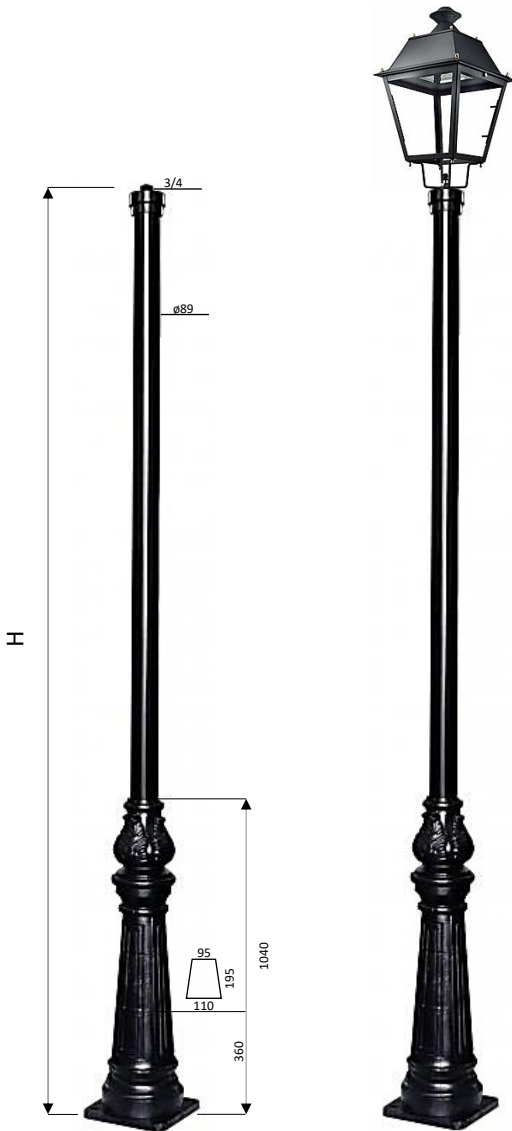

COLUMNA CARTUJA SEMIFUNDICION

• **APLICACIONES:**
COLUMNA RECOMENDADA PARA ZONAS RESIDENCIALES, ZONAS PEATONALES, CENTROS HISTORICOS Y RECINTOS DE COMUNIDADES.

• **MATERIAL BASE:**
FUNDICION DUCTIL NODULAR GRAFITO ESFEROIDAL DE ALTA CALIDAD, MAYOR DUREZA Y RESISTENCIA A LA FATIGA.
IMPRIMACION ANTIOXIDANTE
Y ACABADO RAL 9005 NEGRO EPOXY 2 COMPONENTES.
MEDIANTE EQUIPO ELECTROSTATICO LS200.

• **CARACTERISTICAS:**
COLUMNAS DE ESTILO CLASICO, FABRICADA EN FUNDICION DUCTIL, COMPUESTA POR BASE FUNDICION DUCTIL Y LARGERO ACERO S-235JR CONFORME NORMA UNE EN-10025.

- ALTURAS TOTAL DE 3000-3200-3500-3700-4000m/m
- CONFORME NORMA: UNE-EN 36118
- FIJACION: MEDIANTE 4 PERNOS ANCLAJE ACERO ZINCADO S-235JR Ø14

FAYCOBA
ALUMBRADO PUBLICO

COLUMNA CARTUJA
3000/3200/3500/3700/4000m/m