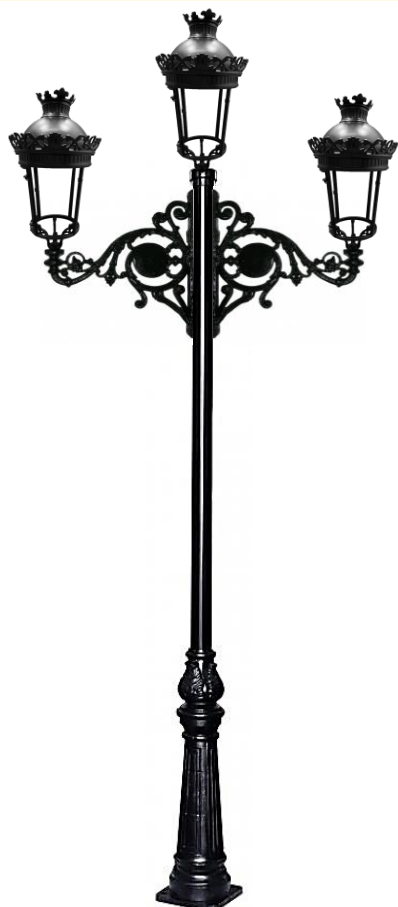

COLUMNA CARTUJA SEMIFUNDICION

• **APLICACIONES:**
COLUMNA RECOMENDADA PARA ZONAS RESIDENCIALES, ZONAS PEATONALES, CENTROS HISTORICOS Y RECINTOS DE COMUNIDADES.

• **MATERIAL BASE:**
FUNDICION DUCTIL NODULAR GRAFITO ESFEROIDAL DE ALTA CALIDAD, MAYOR DUREZA Y RESISTENCIA A LA FATIGA.
IMPRIMACION ANTIOXIDANTE
Y ACABADO RAL 9005 NEGRO EPOXY 2 COMPONENTES.
MEDIANTE EQUIPO ELECTROSTATICO LS200.

• **CARACTERISTICAS:**
COLUMNAS DE ESTILO CLASICO, FABRICADA EN FUNDICION DUCTIL, COMPUESTA POR BASE FUNDICION DUCTIL Y LARGERO ACERO S-235JR CONFORME NORMA UNE EN-10025.

- ALTURAS TOTAL DE 3000-3200-3500-3700-4000m/m
- CONFORME NORMA: UNE-EN 36118
- FIJACION: MEDIANTE 4 PERNOS ANCLAJE ACERO ZINCADO S-235JR Ø14

FAYCOBA SE RESERVA EL DERECHO A REALIZAR ALGUNOS CAMBIOS SIN PREVIO AVISO

TONALIDADES LED 2200K/3000K/4000K/6000K

COLUMNA CARTUJA SEMIFUNDICION

Conjunto 1:Columna Cartuja
Con 2 Brazos Villa+ 3 Farol Villa LED

Conjunto 2:Columna Cartuja
Con 2 Brazos Villa+ 2 Farol Villa LED
Y Remate Superior Tipo Lanza 70Cm

Conjunto 3:Columna Cartuja
Con 2 Brazos Fernandino Aluminio
+3 Farol Palacete 650m/m LED

Conjunto 4:Columna Cartuja
Con 2 Brazos Fernandino Aluminio+
2 Farol Palacete 650m/m LED+Remate Lanza70Cm