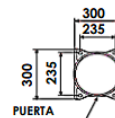

CONFORME NORMA UNE-EN 36118