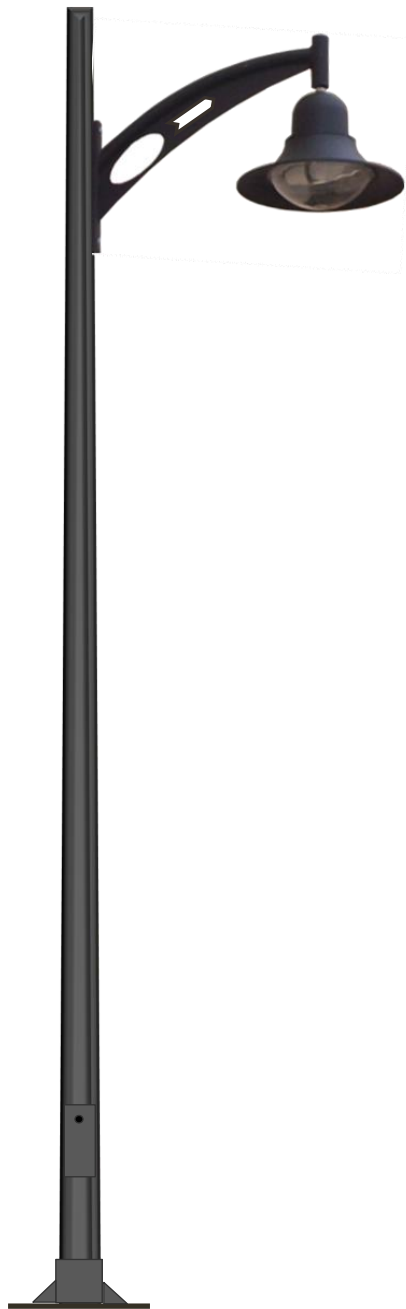

COLUMNA T-91-CLD-BV2

FAYCOBA
Alumbrado publico LED
958-420-356
www.faycoba.com

CLD-BV2+ T-91 LED

AMPLIA VARIEDAD DE COLORES RAL A ELEJIR

DESCRIPCION

DESCRIPCION:
COLUMNA TRONCOCONICA MOD.MIXTA
FABRICADA EN ACERO S-235 JR
DE ALTA CALIDAD.
GALVANIZADA POR INMERSION EN
CALIENTE CONFORME EN-UNE-1461.

ESPESOR:3M/M

PROVISTA DE PUERTA ENRRASADA Y TORNILLO
ANTIROBO ACERO INOX.

FABRICADA EN ALTURAS 6M-7M-8M-9MTS.

BAJO PEDIDO PUEDE PINTARSE
EN CUALQUIER COLOR RAL.

Ref	Alt. m/m	Punta m/m	Placa Base m/m M	Dist. Pernos m/m L	Pernos: m/m
CLD- BVD2-6	6000	60m/m	300x300	215	18x400
CLD- BVD2-7	3000	60m/m	400x400	285	20x500
CLD- BVD2-8	3000	60m/m	400x400	285	22x600
CLD- BVD2-9	3000	60m/m	400x400	285	22x600

DISTANCIA ENTRE PERNOS
PARA ALTURAS:7MTS-8MTS-9MTS.

DISTANCIA ENTRE PERNOS
PARA ALTURAS:3M-3.5M-4M-5M-6MTS.

e-mail:contacto@faycoba.com

COLUMNA T-91-CLD-BV1

FAYCOBA
Alumbrado publico LED
958-420-356
www.faycoba.com

CLD-BV1+ T-91 LED

AMPLIA VARIEDAD DE COLORES RAL A ELEJIR

DESCRIPCION

DESCRIPCION:
COLUMNA TRONCOCONICA MOD.MIXTA
FABRICADA EN ACERO S-235 JR
DE ALTA CALIDAD.
GALVANIZADA POR INMERSION EN
CALIENTE CONFORME EN-UNE-1461.