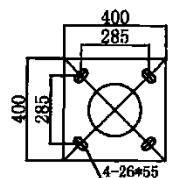

ESPESOR:3M/M

PROVISTA DE PUERTA ENRRASADA Y TORNILLO
ANTIROBO ACERO INOX.

FABRICADA EN ALTURAS 6M-7M-8M-9MTS.

BAJO PEDIDO PUEDE PINTARSE
EN CUALQUIER COLOR RAL.

Ref	Alt. m/m	Punta m/m	Placa Base m/m M	Dist. Pernos m/m L	Pernos: m/m
CLD- BVD2-6	6000	60m/m	300x300	215	18x400
CLD- BVD2-7	3000	60m/m	400x400	285	20x500
CLD- BVD2-8	3000	60m/m	400x400	285	22x600
CLD- BVD2-9	3000	60m/m	400x400	285	22x600

DISTANCIA ENTRE PERNOS
PARA ALTURAS:7MTS-8MTS-9MTS.

DISTANCIA ENTRE PERNOS
PARA ALTURAS:3M-3.5M-4M-5M-6MTS.

e-mail:contacto@faycoba.com

COLUMNA T-91-CLD-BV1

FAYCOBA
Alumbrado publico LED
958-420-356
www.faycoba.com

ESPESOR:3M/M

PROVISTA DE PUERTA ENRRASADA Y TORNILLO
ANTIROBO ACERO INOX.

FABRICADA EN ALTURAS 6M-7M-8M-9MTS.

BAJO PEDIDO PUEDE PINTARSE
EN CUALQUIER COLOR RAL.

Ref	Alt. m/m	Punta m/m	Placa Base m/m M	Dist. Pernos m/m L	Pernos: m/m
CLD- BVD1-6	4000	60m/m	300x300	215	16x350
CLD- BVD1-5	5000	60m/m	300x300	215	16x350
CLD- BVD1-6	6000	60m/m	300x300	215	18x400
CLD- BVD1-7	7000	60m/m	400x400	285	20x500