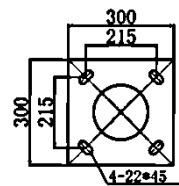

ESPESOR:3M/M

PROVISTA DE PUERTA ENRRASADA Y TORNILLO
ANTIROBO ACERO INOX.

FABRICADA EN ALTURAS 6M-7M-8M-9MTS.

BAJO PEDIDO PUEDE PINTARSE
EN CUALQUIER COLOR RAL.

Ref	Alt. m/m	Punta m/m	Placa Base m/m M	Dist. Pernos m/m L	Pernos: m/m
CLD- BVD2-6	6000	60m/m	300x300	215	18x400
CLD- BVD2-7	3000	60m/m	400x400	285	20x500
CLD- BVD2-8	3000	60m/m	400x400	285	22x600
CLD- BVD2-9	3000	60m/m	400x400	285	22x600

DISTANCIA ENTRE PERNOS
PARA ALTURAS:7MTS-8MTS-9MTS.

DISTANCIA ENTRE PERNOS
PARA ALTURAS:3M-3.5M-4M-5M-6MTS.

e-mail:contacto@faycoba.com

COLUMNA T-91-CLD-BV1

FAYCOBA
Alumbrado publico LED
958-420-356
www.faycoba.com

ESPESOR:3M/M

PROVISTA DE PUERTA ENRRASADA Y TORNILLO
ANTIROBO ACERO INOX.

FABRICADA EN ALTURAS 6M-7M-8M-9MTS.

BAJO PEDIDO PUEDE PINTARSE
EN CUALQUIER COLOR RAL.

Ref	Alt. m/m	Punta m/m	Placa Base m/m M	Dist. Pernos m/m L	Pernos: m/m
CLD- BVD1-6	4000	60m/m	300x300	215	16x350
CLD- BVD1-5	5000	60m/m	300x300	215	16x350
CLD- BVD1-6	6000	60m/m	300x300	215	18x400
CLD- BVD1-7	7000	60m/m	400x400	285	20x500