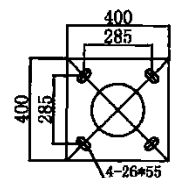

ESPESOR:3M/M

PROVISTA DE PUERTA ENRRASADA Y TORNILLO
ANTIROBO ACERO INOX.

FABRICADA EN ALTURAS 6M-7M-8M-9MTS.

BAJO PEDIDO PUEDE PINTARSE
EN CUALQUIER COLOR RAL.

Ref	Alt. m/m	Punta m/m	Placa Base m/m M	Dist. Pernos m/m L	Pernos: m/m
CLD- BVD2-6	6000	60m/m	300x300	215	18x400
CLD- BVD2-7	3000	60m/m	400x400	285	20x500
CLD- BVD2-8	3000	60m/m	400x400	285	22x600
CLD- BVD2-9	3000	60m/m	400x400	285	22x600

ESPESOR:3M/M

PROVISTA DE PUERTA ENRRASADA Y TORNILLO
ANTIROBO ACERO INOX.

FABRICADA EN ALTURAS 6M-7M-8M-9MTS.

BAJO PEDIDO PUEDE PINTARSE
EN CUALQUIER COLOR RAL.

Ref	Alt. m/m	Punta m/m	Placa Base m/m M	Dist. Pernos m/m L	Pernos: m/m
CLD- BVD1-6	4000	60m/m	300x300	215	16x350
CLD- BVD1-5	5000	60m/m	300x300	215	16x350
CLD- BVD1-6	6000	60m/m	300x300	215	18x400
CLD- BVD1-7	7000	60m/m	400x400	285	20x500