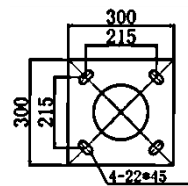

ESPESOR:3M/M

PROVISTA DE PUERTA ENRRASADA Y TORNILLO
ANTIROBO ACERO INOX.

FABRICADA EN ALTURAS 6M-7M-8M-9MTS.

BAJO PEDIDO PUEDE PINTARSE
EN CUALQUIER COLOR RAL.

Ref	Alt. m/m	Punta m/m	Placa Base m/m M	Dist. Pernos m/m L	Pernos: m/m
CLD- BVD2-6	6000	60m/m	300x300	215	18x400
CLD- BVD2-7	3000	60m/m	400x400	285	20x500
CLD- BVD2-8	3000	60m/m	400x400	285	22x600
CLD- BVD2-9	3000	60m/m	400x400	285	22x600

ESPESOR:3M/M

PROVISTA DE PUERTA ENRRASADA Y TORNILLO
ANTIROBO ACERO INOX.

FABRICADA EN ALTURAS 6M-7M-8M-9MTS.

BAJO PEDIDO PUEDE PINTARSE
EN CUALQUIER COLOR RAL.

Ref	Alt. m/m	Punta m/m	Placa Base m/m M	Dist. Pernos m/m L	Pernos: m/m
CLD- BVD1-6	4000	60m/m	300x300	215	16x350
CLD- BVD1-5	5000	60m/m	300x300	215	16x350
CLD- BVD1-6	6000	60m/m	300x300	215	18x400
CLD- BVD1-7	7000	60m/m	400x400	285	20x500