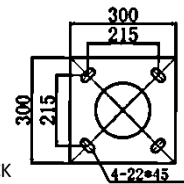

# T-91 LED

COLUMNA T-91-CLD-BV1  
AROS BLACK

COLUMNA DOBLE TR1-T-91  
VERSUS AROS BLACK

COLUMNA DOBLE TR2-T-91  
BRAZO PESCADOR AROS BLACK

Alt. m/m	Punta m/m	Placa Base m/m	Pernos m/m Distancia	Pernos: m/m
3000	60m/m	300x300	215	14x350
3500	60m/m	300x300	215	14x350
4000	60m/m	300x300	215	14x350
5000	60m/m	300x300	215	16x350
6000	60m/m	300x300	215	18x400
7000	60m/m	400x400	285	20x500

DISTANCIA ENTRE PERNOS  
PARA ALTURAS: 3M-3,5M-4M-5M-6MTS.

COLUMNA T-91-CLD-BV2

# BRAZO VENECIA 700/1000m/m

**BRAZO ACARTELADO VALIDO PARA PARED O COLUMNAS.  
DISPONIBLE EN MEDIDAS DE 700m/m-1000m/m  
GALVANIZADO EN-UNE-1461 PINTURA EPOXI 2 COMPONENTES  
MEDIANTE EQUIPO ELECTROSTATICO LS200  
RAL ESTÁNDAR NEGRO MATE.  
POSIBILIDAD DE OTROS COLORES RAL "CONSULTAR"  
PESO: 5,50KG**