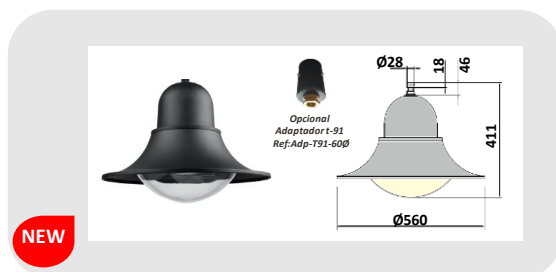

- Material: Fundición Aluminio Inyectado.
- Dimensiones: 560X411m/m
- Difusor: Policarbonato incoloro.
- Seguridad Fotobiologica) según EN 62471:2008.
- Acabado: Al Horno Ral 9005 Negro texturizado.
- Recomendable Alturas De 3-8 mts..
- Potencia Led: 30W-45W-60W
- Potencia Entrada: 220V-240V/50-60Hz.
- Tipo Led: CREE XTE R4-24 led,s
- Driver CE-Opcional Regulable 1,10v.
- Opcional: Protector De Sobretensiones 10kv.
- Clase electrica: Clase I/II Opcional.
- Vida Led: 100.000H.
- Norma: UNE EN 60598-1/2-3 H L80-B10
- Temperatura Trabajo Led: -20°C+40°C
- Flujo Hemisferio Superior: <1%
- Grado Hermeticidad: IP-66
- IK-08
- Eficacia Lumen: 140LM-W
- Acceso Mantenimiento Sin Herramientas.
- Compatibilidad Electromagnetica: 55015:2013-UNE-EN 61547:2009-UNE-EN 6100-3-2:2014
- Opciones De Regulacion: 1.10V/Regulacion Media Noche Virtual(MIDNIGHT)Regulacion Linea De Mando/ Conector 5/7 Pin/Regulacion Mediante Focelula.

COLUMNA T-91-CLD-BV1  
AROS BLACK

COLUMNA T-91-CLD-BV2  
AROS BLACK

BRAZO VENECIA+T-91 PESCADOR  
1000MM

BRAZO VENECIA+T-91 PESCADOR  
700MM

**NEW**

TONALIDADES LED 2200K/3000K/4000K/6000K

Ref	LARGO m/m	Punta m/m	Placa Base m/m
BRZ-VEENCIA-700	700m/m	60m/m	380m/m
BRZ-VEENCIA-1000	1000m/m	60m/m	380m/m