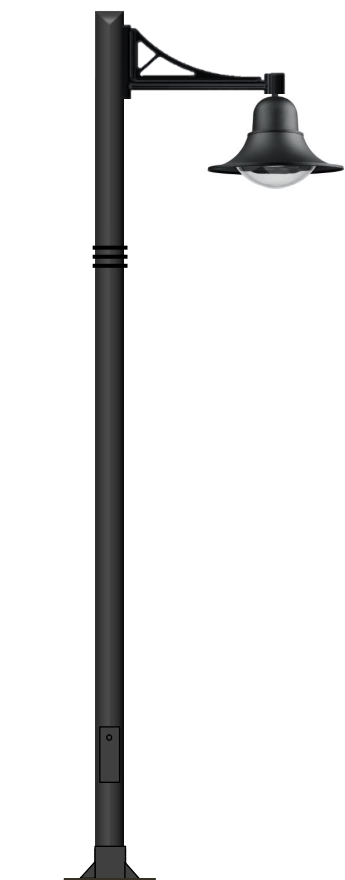

COLUMNA CILINDRICA REF:CLR
T-91 VERSUS AROS BLACK