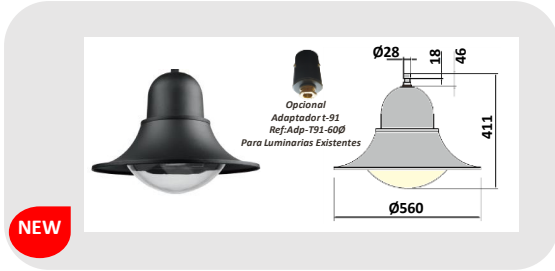

T-91 LED

LUMINARIA T-91 LED CUERPO INY. DE ALUMINIO. IDEAL PARA CUALQUIER ENTORNO URBANO. CON UN DISEÑO ELEGANTE Y VANGUARDISTA, ALTA RESISTENCIA A LA CORROSION Y OXIDO GRACIAS A SU CUERPO DE ALUMINIO INYECTADO. ADEMÁS DE INCLUIR JUNTA DE ESTANQUEIDAD CON TORNILLERÍA DE ACERO INOXIDABLE Y LACADO EXTERIOR AL HORNO 200º POLVO DE POLIESTER TERMINACION RAL 9005 NEGRO TEXTURIZADO. OTROS COLORES "CONSULTAR" FIJACION A COLUMNA MACHON 28m/m ϕ , "OTRAS FIJACIONES CONSULTAR" EQUIPADA MODULO LED CREE XTE R4- 30W-45W-60W CON HASTA 140LM-W. COMO OPCIONAL ES EQUIPADO UN PROTECTOR DE SOBRETENSIONES 10KV. POSIBILIDAD OPCIONAL DE INCORPORAR DRIVER REGULABLE 1.10V CON HASTA 8 NIVELES DE REGULACION SMARCYTI. SISTEMA MIDNIGHT VIRTUAL Y MEMORIZADA O MEDIANTE REGULACION LINEA DE MANDO EN CABECERA. (OPCIONAL CONECTOR NEMA 5 O 7 PIN. CUMPLIMIENTO NORMAS: UNE-EN 55015:2013-UNE-EN 61547:2009 UNE-EN 6100-3-2:2014-UNE-EN 6100-3-3:2013. UNE EN 60598-1/2-3

FAYCOBA
ALUMBRADO PUBLICO

HIGH EFFICIENCY 140LM-W

OPCIONAL DRIVER REGULABLE 1.10V 0 REGULACION MIDNIGHT VIRTUAL PROGRAMABLE CON HASTA 8 ETAPAS

TONALIDADES LED 2200K/3000K/4000K/6000K

T-91 LED 30W-45W-60W