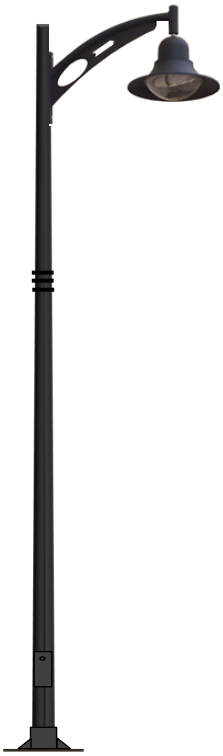

T-91 LED

COLUMNA T-91-CLD-BV1
AROS BLACK