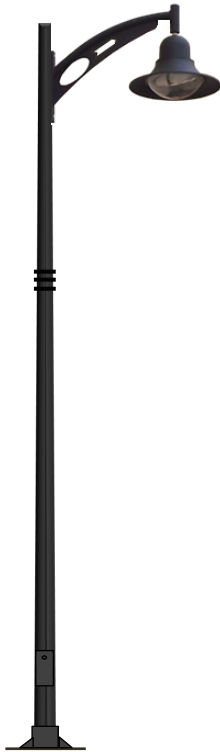

BRAZO VENECIA 700/1000m/m

**BRAZO ACARTELADO VALIDO PARA PARED O COLUMNAS.
DISPONIBLE EN MEDIDAS DE 700m/m-1000m/m
GALVANIZADO EN-UNE-1461 PINTURA EPOXI 2 COMPONENTES
MEDIANTE EQUIPO ELECTROSTATICO LS200
RAL ESTÁNDAR NEGRO MATE.
POSIBILIDAD DE OTROS COLORES RAL "CONSULTAR"
PESO: 5,50KG**

COLUMNA T-91-CLD-BV1
AROS BLACK