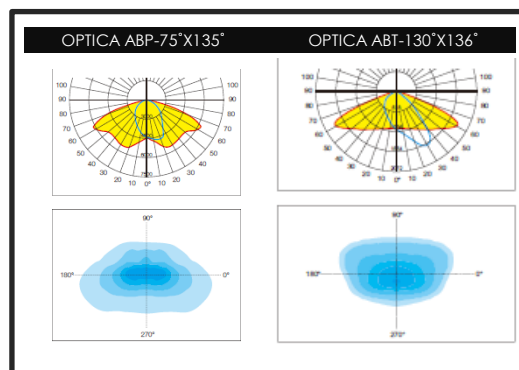

- Material: Fundición Aluminio Inyectado.
- Dimensiones: 560X411m/m
- Difusor: Policarbonato incoloro.
- Seguridad Fotobiologica) según EN 62471:2008.
- Acabado: Al Horno Ral 9005 Negro texturizado.
- Recomendable Alturas De 3-8 mts..
- Potencia Led: 30W-45W-60W
- Potencia Entrada: 220V-240V/50-60Hz.
- Tipo Led: CREE XTE R4-24 led,s
- Driver CE-Opcional Regulable 1,10v.
- Opcional: Protector De Sobretensiones 10kv.
- Clase electrica: Clase I/II Opcional.
- Vida Led: 100.000H.
- Norma: UNE EN 60598-1/2-3 H L80-B10
- Temperatura Trabajo Led: -20°C+40°C
- Flujo Hemisferio Superior: <1%
- Grado Hermeticidad: IP-66
- IK-08
- Eficacia Lumen: 140LM-W
- Acceso Mantenimiento Sin Herramientas.
- Compatibilidad Electromagnetica: 55015:2013-UNE-EN 61547:2009-UNE-EN 6100-3-2:2014
- Opciones De Regulacion: 1.10V/Regulacion Media Noche Virtual(MIDNIGHT)Regulacion Linea De Mando/ Conector 5/7 Pin/Regulacion Mediante Focelula.

CODE CODIGO	LAMP LAMPARA	OUTPUT POWER POTENCIA	LED PCS Nº DE LED	LUMEN LUMENES	KG
T-91 LED-30W	<b>LED</b>	30W	24	4200LM	6,9KG
T-91 LED-45W		45W	24	6300LM	6,9KG
T-91 LED-60W		60W	24	8400LM	6,9KG

# T-91 LED

BRAZO PARED MOD.VERSUS  
700m/m RAL 9005 NEGRO MATE.

COMO OPCIONAL  
GRABADO LASER  
ESCUDO CIUDAD

**FAYCOBA**  
ALUMBRADO PUBLICO

BRAZO PARED MOD.PREMIUN 1000m/m  
RAL 9005 NEGRO MATE.

BRAZO PARED MOD.PESCADOR 700m/m  
RAL 9005 NEGRO MATE.

HIGH  
EFFICIENCY  
140LM-W

COLUMNA CILINDRICA REF:CLR  
T-91 VERSUS AROS BLACK

COLUMNA TRONCOCONICA REF:TR  
T-91 PREMIUN AROS BLACK

POTENCIAS	30W	45W	60W
TIPO LED	CRE XTE R4	CRE XTE R4	CRE XTE R4
FLUJO LUM.	4200LM	6300LM	8400LM
COLOR	2200K-3000K 4000K-6000K	2200K-3000K 4000K-6000K	2200K-3000K 4000K-6000K
CRI	>70Ra	>70Ra	>70Ra
ANG.APERTURA	75°135°/130°X136°	75°135°/130°X136°	75°135°/130°X136°
CORRIENTE SALIDA	350mA	550mA	700mA
VOLT.SALIDA	40-54V	40-54V	40-54V
GRAD.PROTEC.	IP-66	IP-66	IP-66
FACTOR POTENCIA	>0,98	>0,98	>0,98
IP-DRIVER	IP-67	IP-67	IP-67
GARANTIA	5/7 AÑOS	5/7 AÑOS	5/7 AÑOS