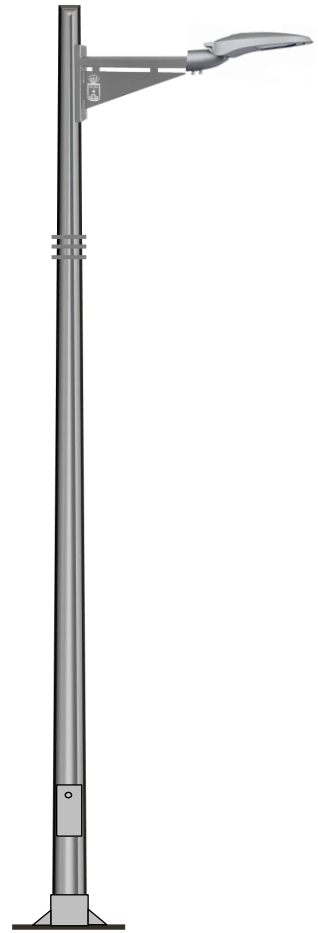

RADIAL D-150S LED

COLUMNA TR-RADIAL CLT-BRZGRANADA