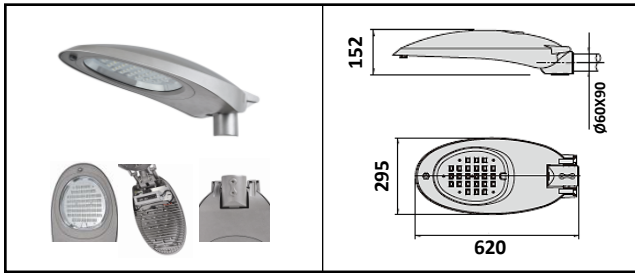

RADIAL D-150S LED

LUMINARIA RADIAL D-150S LED CUERPO INY. DE ALUMINIO. IDEAL PARA CUALQUIER ENTORNO URBANO. CON UN DISEÑO ELEGANTE Y VANGUARDISTA, ALTA RESISTENCIA A LA CORROSION Y OXIDO GRACIAS A SU CUERPO DE ALUMINIO INYECTADO. ADEMÁS DE INCLUIR JUNTA DE ESTANQUEIDAD CON TORNILLERÍA DE ACERO INOXIDABLE Y LACADO EXTERIOR AL HORNO 200º POLVO DE POLIESTER TERMINACION RAL 9007 GRIS TEXTURIZADO. OTROS COLORES "CONSULTAR" FIJACION A COLUMNA 60º, EQUIPADA CON MÓDULO LED CREE XTE R4-40W-60W-75W-100W CON HASTA 140LM-W. COMO OPCIONAL ES EQUIPADO UN PROTECTOR DE SOBRETENSIONES 10KV. POSIBILIDAD OPCIONAL DE INCORPORAR DRIVER REGULABLE 1.10V CON HASTA 8 NIVELES DE REGULACION SMARTCYTI. SISTEMA MIDNIGHT VIRTUAL Y MEMORIZADA O MEDIANTE REGULACION LINEA DE MANDO EN CABECERA. OPCIONAL CONECTOR NEMA 5 O 7 PIN. CUMPLIMIENTO NORMAS: UNE-EN 55015:2013-UNE-EN 61547:2009 UNE-EN 6100-3-2:2014-UNE-EN 6100-3-3:2013. UNE EN 60598-1/2-3

HIGH EFFICIENCY 140LM-W