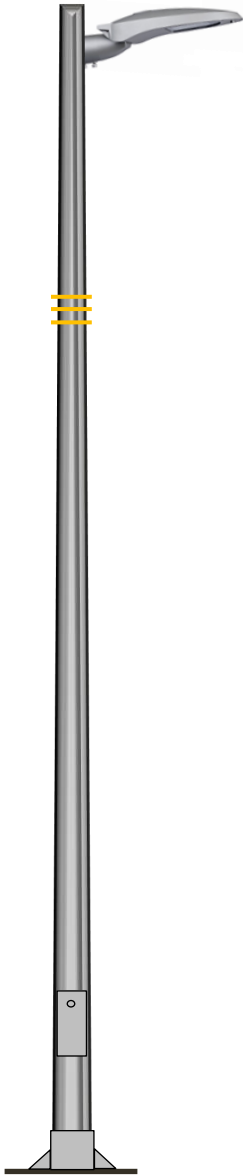

RADIAL D-150S LED

COLUMNA TRONCOCONICA REF:TR
AROS YELLOW