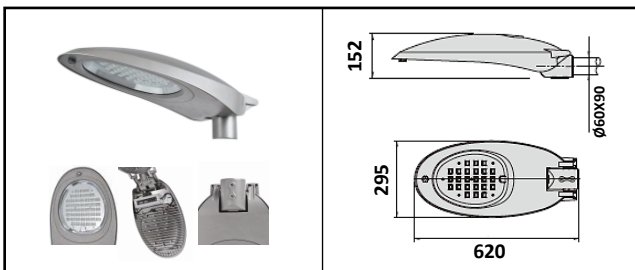

Ref	LARGO m/m	Punta m/m	Placa Base m/m
BRZ-LUMA-700	700m/m	60m/m	380m/m
BRZ-LUMA-1000	1000m/m	60m/m	380m/m

LUMINARIA RADIAL D-150S
LED 40W-60W-75W-100W

TONALIDADES LED 3000K/4000K