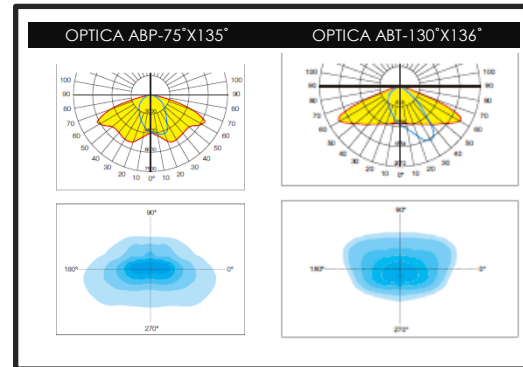

- Material: Fundición Aluminio Inyectado.
- Dimensiones: 620X295mm
- Difusor: Cristal Vidrio Templado.
- Seguridad Fotobiologica) según EN 62471:2008.
- Acabado: Al Horno Ral 9007 GRIS texturizado.
- Recomendable Alturas De 3-10 mts..
- Potencia Led: 40W-60W-75W-100W
- Potencia Entrada: 220V-240V/50-60Hz.
- Tipo Led: CREE XTE R4-24/48 led,s
- Driver CE-Opcional Regulable 1,10v.
- Opcional: Protector De Sobretensiones 10kv/20Kv
- Clase electrica: Clase I/II Opcional.
- Vida Led: 100.000H.
- Norma: UNE EN 60598-1/2-3 H L80-B10
- Temperatura Trabajo Led: -20°C+40°C
- Flujo Hemisferio Superior: <1%
- Grado Hermeticidad: IP-66
- IK-09
- Eficacia Lumen: 140LM-W
- Acceso Mantenimiento Sin Herramientas.
- Compatibilidad Electromagnetica: 55015:2013-UNE-EN 61547:2009-UNE-EN 6100-3-2:2014
- Opciones De Regulacion: 1.10V/Regulacion Media Noche Virtual(MIDNIGHT)Regulacion Linea De Mando/ Conector 5/7 Pin/Regulacion Mediante Focelula.

CODE CODIGO	LAMP LAMPARA	OUTPUT POWER POTENCIA	LED PCS Nº DE LED	LUMEN LUMENES	KG
D-150S LED-40W	<b>LED</b>	40W	24	5600LM	5,2KG
D-150S LED-60W		60W	24	8400LM	5,2KG
D-150S LED-75W		75W	48	10500LM	5,4KG
D-150S LED-100W		100W	48	14000LM	5,4KG

# RADIAL D-150S LED

COLUMNA TRONCOCONICA REF:TR  
AROS YELLOW

COLUMNA CILINDRICA REF:CLR  
AROS YELLOW

**HIGH  
EFFICIENCY  
140LM-W**

POTENCIAS	40W	60W	75W/100W
TIPO LED	CRE XTE R4	CRE XTE R4	CRE XTE R4
FLUJO LUM.	5600LM	8400LM	10500LM/14000LM
COLOR	3000K-4000K	3000K-4000K	3000K-4000K
CRI	>70Ra	>70Ra	>70Ra
ANG.APERTURA	ASIMETRICA/ASIM.EXTENSIBLE	ASIMETRICA/ASIM.EXTENSIBLE	ASIMETRICA/ASIM.EXTENSIBLE
CORRIENTE SALIDA	550mA	700mA	800mA/900mA
VOLT.SALIDA	40-54V	40-54V	40-54V
GRAD.PROTEC.	IP-66	IP-66	IP-66
FACTOR POTENCIA	>0,98	>0,98	>0,98
IP-DRIVER	IP-67	IP-67	IP-67
GARANTIA	5 / 3 años	5 / 3 años	5 / 3 años