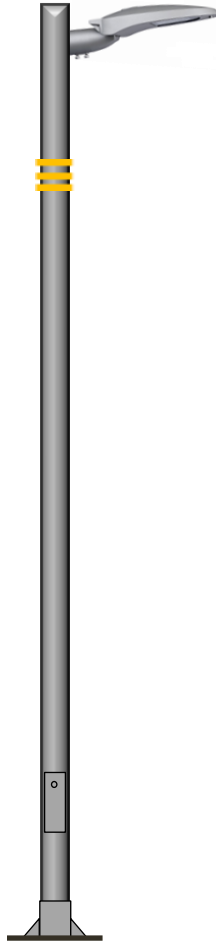

COLUMNA CILINDRICA REF:CLR
AROS YELLOW